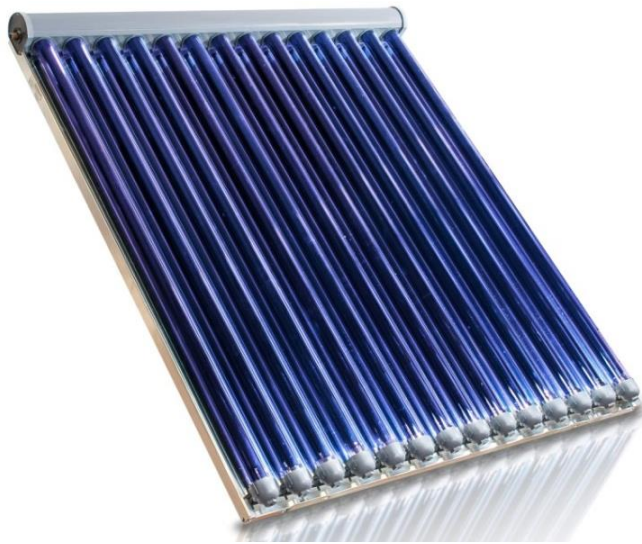

Telai porta guide per impianti Plotter

Lamelle direzionali per condizionatori

Profili per display a Led

Canali passa cavi

Tubi per i silenziatori

- I. Profili per assorbitori in alluminio
- II. Profili per collettori
- III. Valvola clapet